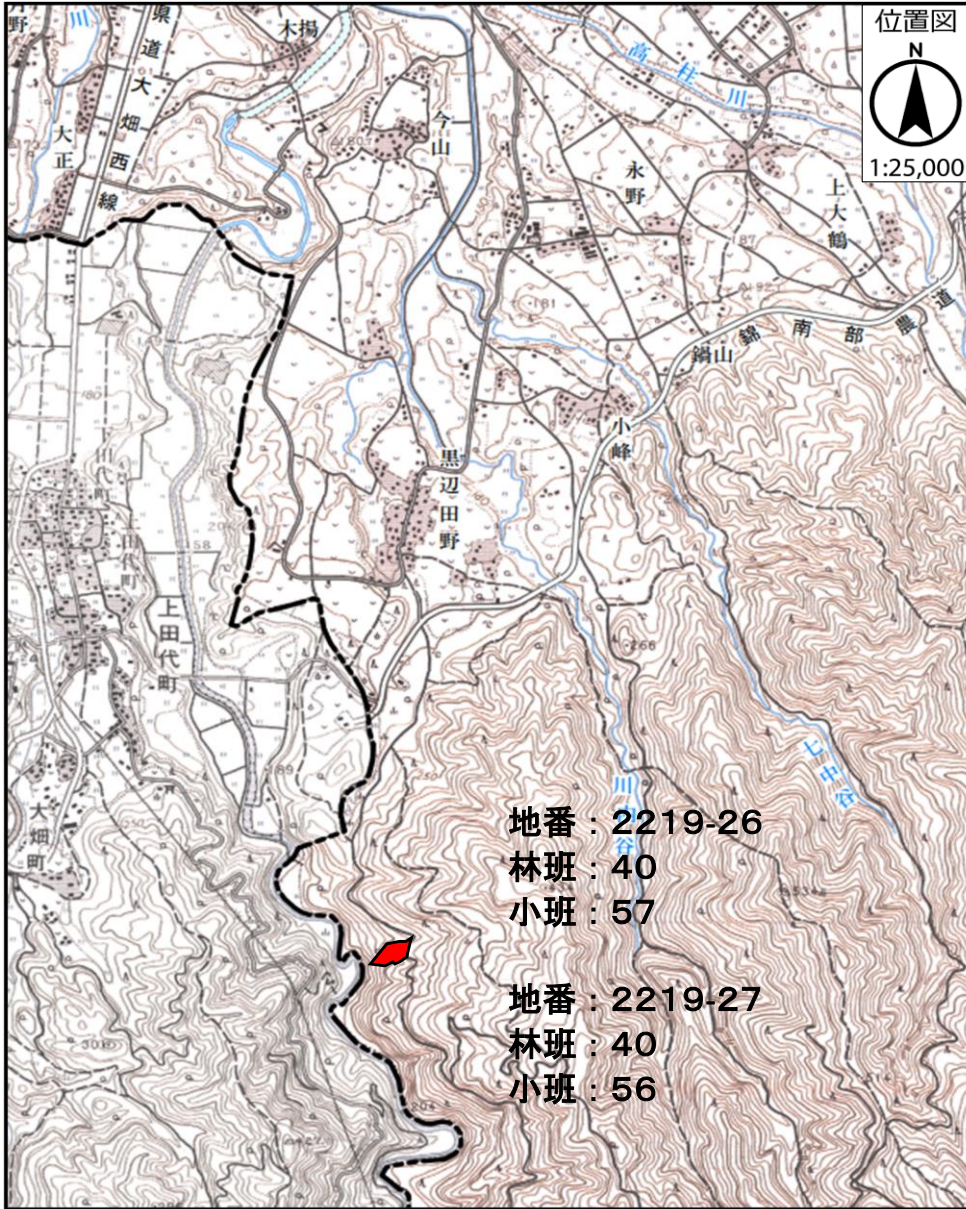

集R6-2号 錦町集積計画区域

集R6-2号 森林所在地: 錦町大字西大宮寺