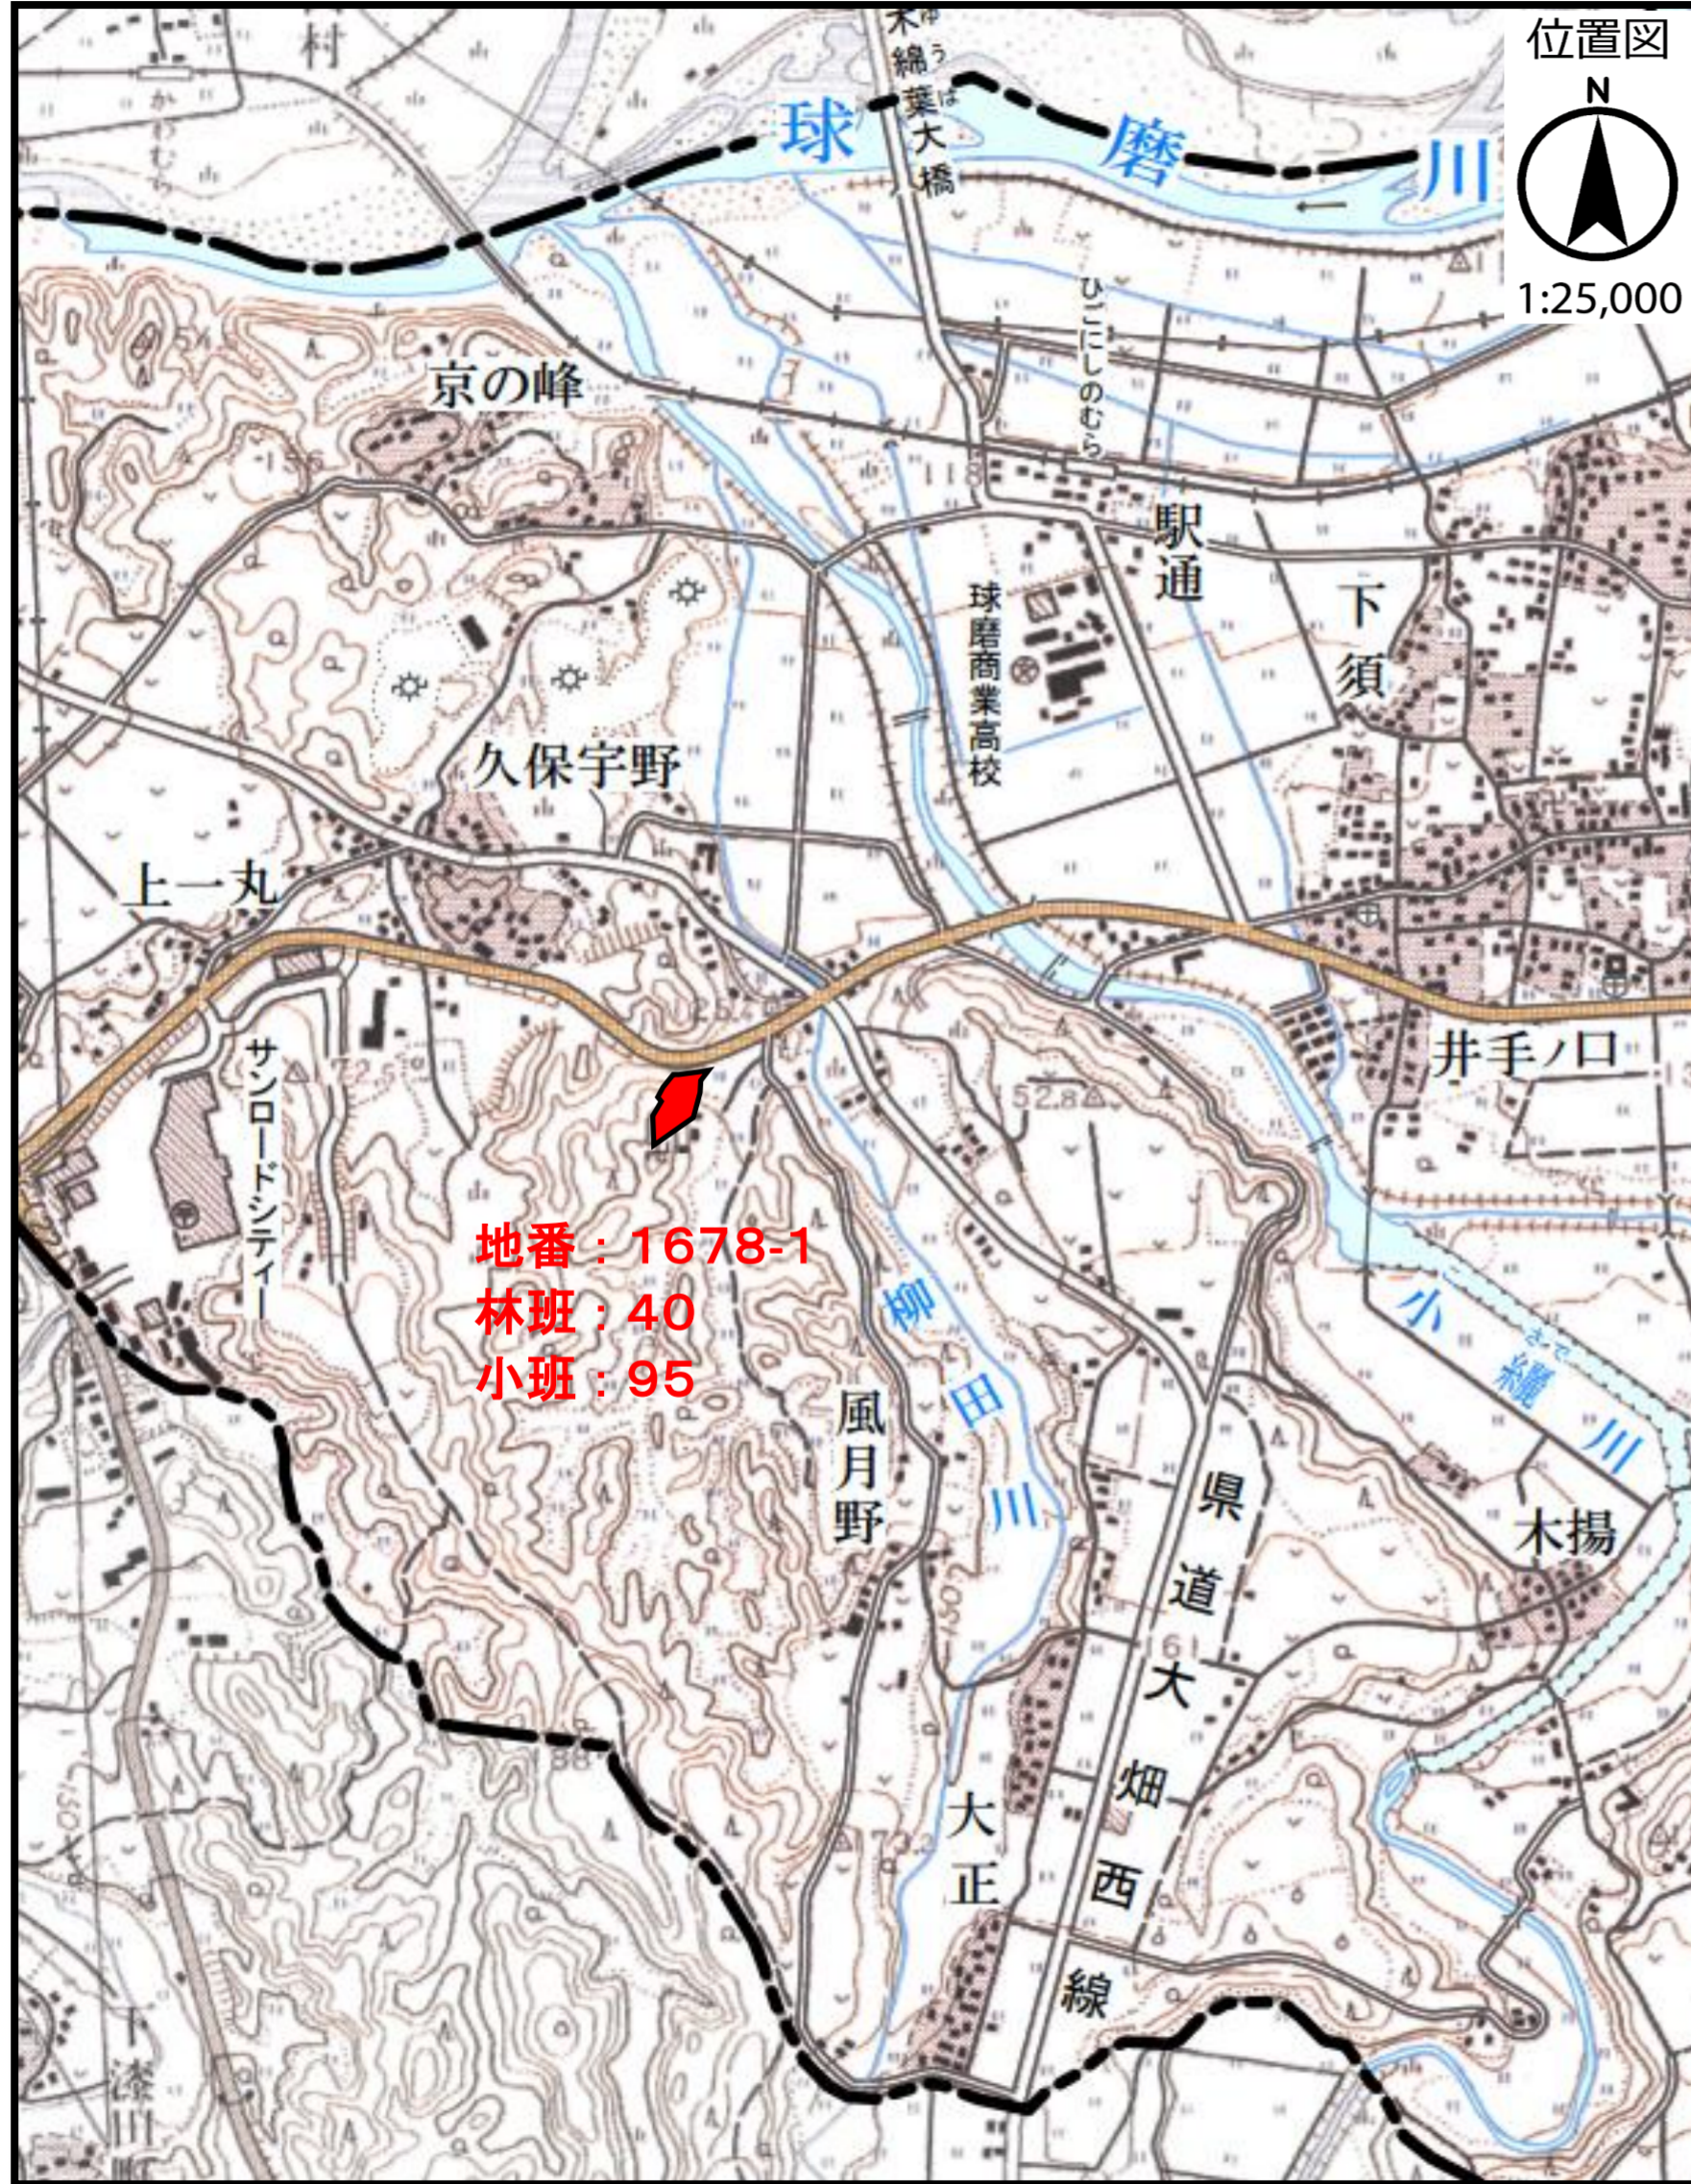

錦町集積計画区域

集R6-1号 森林所在地：錦町大字西済床