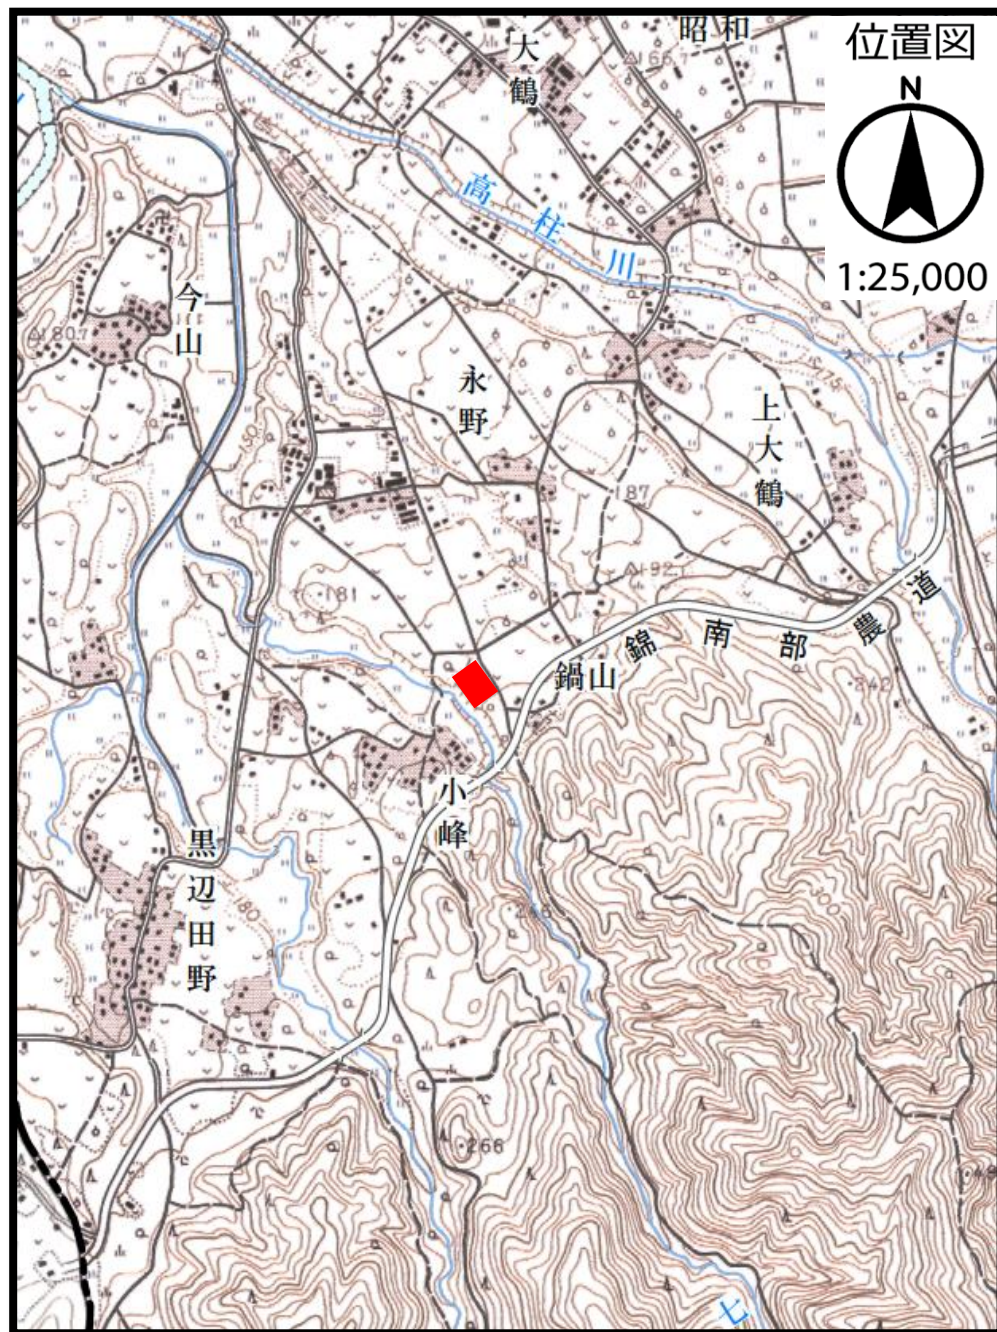

錦町集積計画区域

集R5 - 7号

森林所在地：錦町大字西葉山