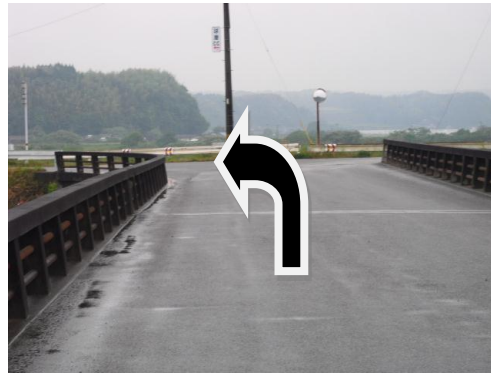

道の駅・錦から、球磨川河川敷「ツクシイバラ群生地」までの道順

①道の駅出口付近

⑤味岡建設(株)砕石工場付近

②チクキョウミート前交差点

⑥球磨大橋付近

③合流点付近

⑦ツクシイバラ群生地入り口

④一武駅付近