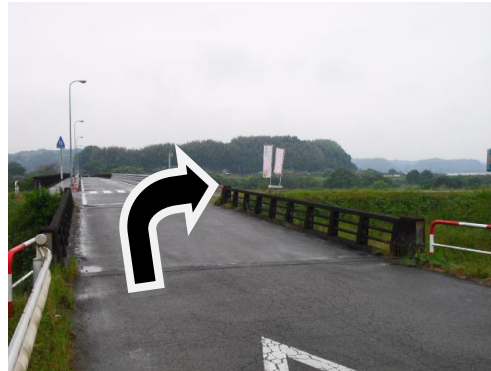

道の駅・錦から、球磨川河川敷「ツクシイバラ群生地」までの道順

①道の駅出口付近

⑤味岡建設(株)砕石工場付近

②チクキョウミート前交差点

⑥球磨大橋付近

③合流点付近

⑦ツクシイバラ群生地入り口

④一武駅付近