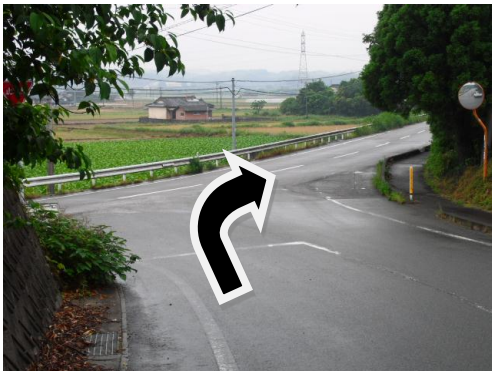

道の駅・錦から、球磨川河川敷「ツクシイバラ群生地」までの道順

①道の駅出口付近

⑤味岡建設(株)砕石工場付近

②チクキョウミート前交差点

⑥球磨大橋付近

③合流点付近

⑦ツクシイバラ群生地入り口

④一武駅付近