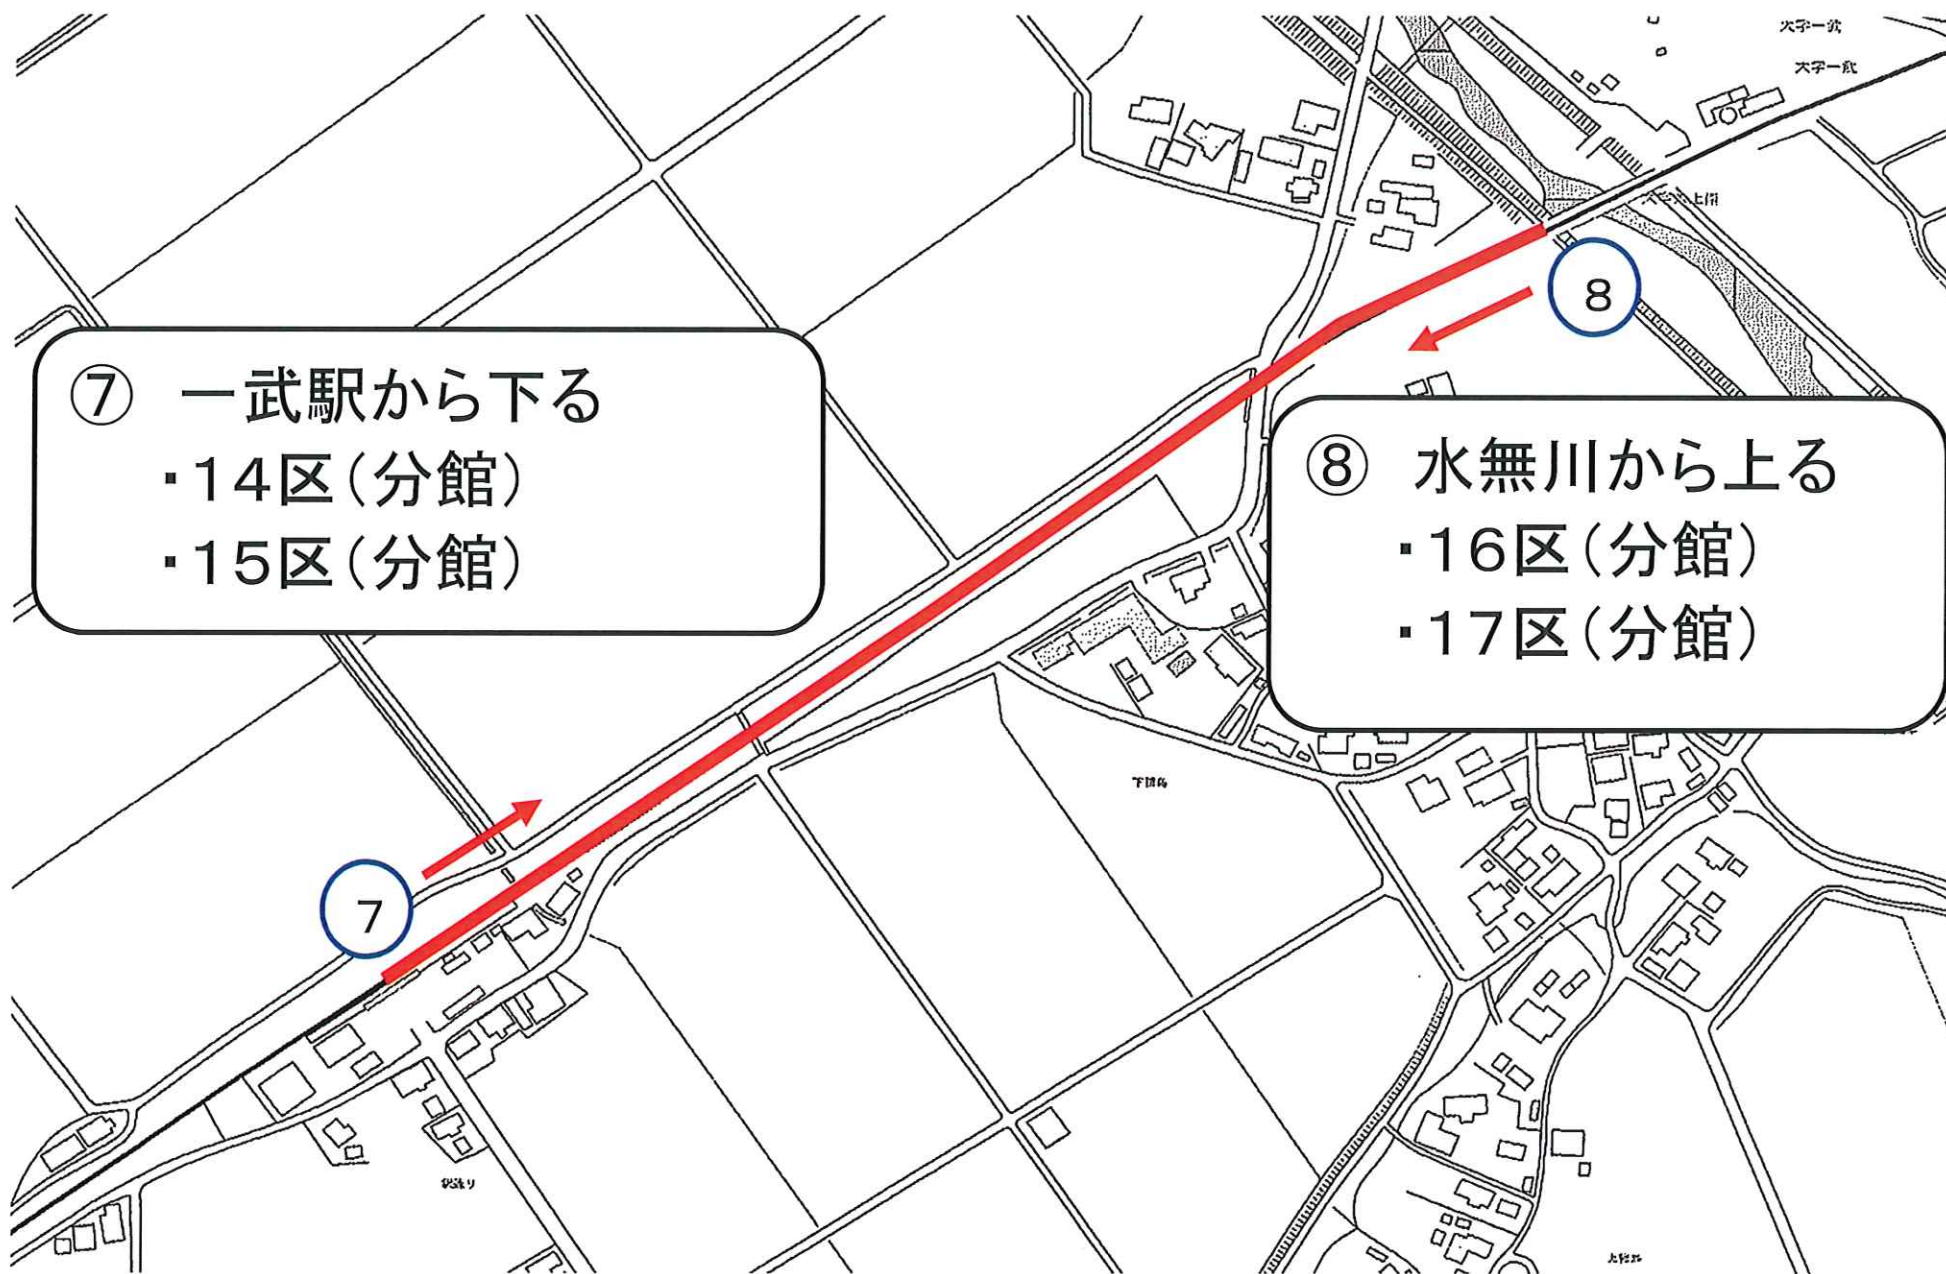

1区画 くま川鉄道沿線の除草作業
西 ①・② 【 1区・2区・3区・4区 】

2区画 くま川鉄道沿線の除草作業
西 ③・④ 【 5区・6区・7区・8区 】

③ 下須第3踏切から下る
・5区(分館)
・7区(分館)

④ 大谷川から上る
・6区(分館)
・8区(分館)

3区画 くま川鉄道沿線の除草作業

一武 ⑤⑥ 【 9区・10区・11区・12区・13区 】

4区画 くま川鉄道沿線の除草作業
一武 ⑦⑧ 【 14区・15区・16区・17区 】

5区画 くま川鉄道沿線の除草作業
木上 ⑨⑩ 【 18区・20区・21区・22区 】

6区画 くま川鉄道沿線の除草作業
木上 ⑪⑫ 【 23区・24区・25区・26区 】