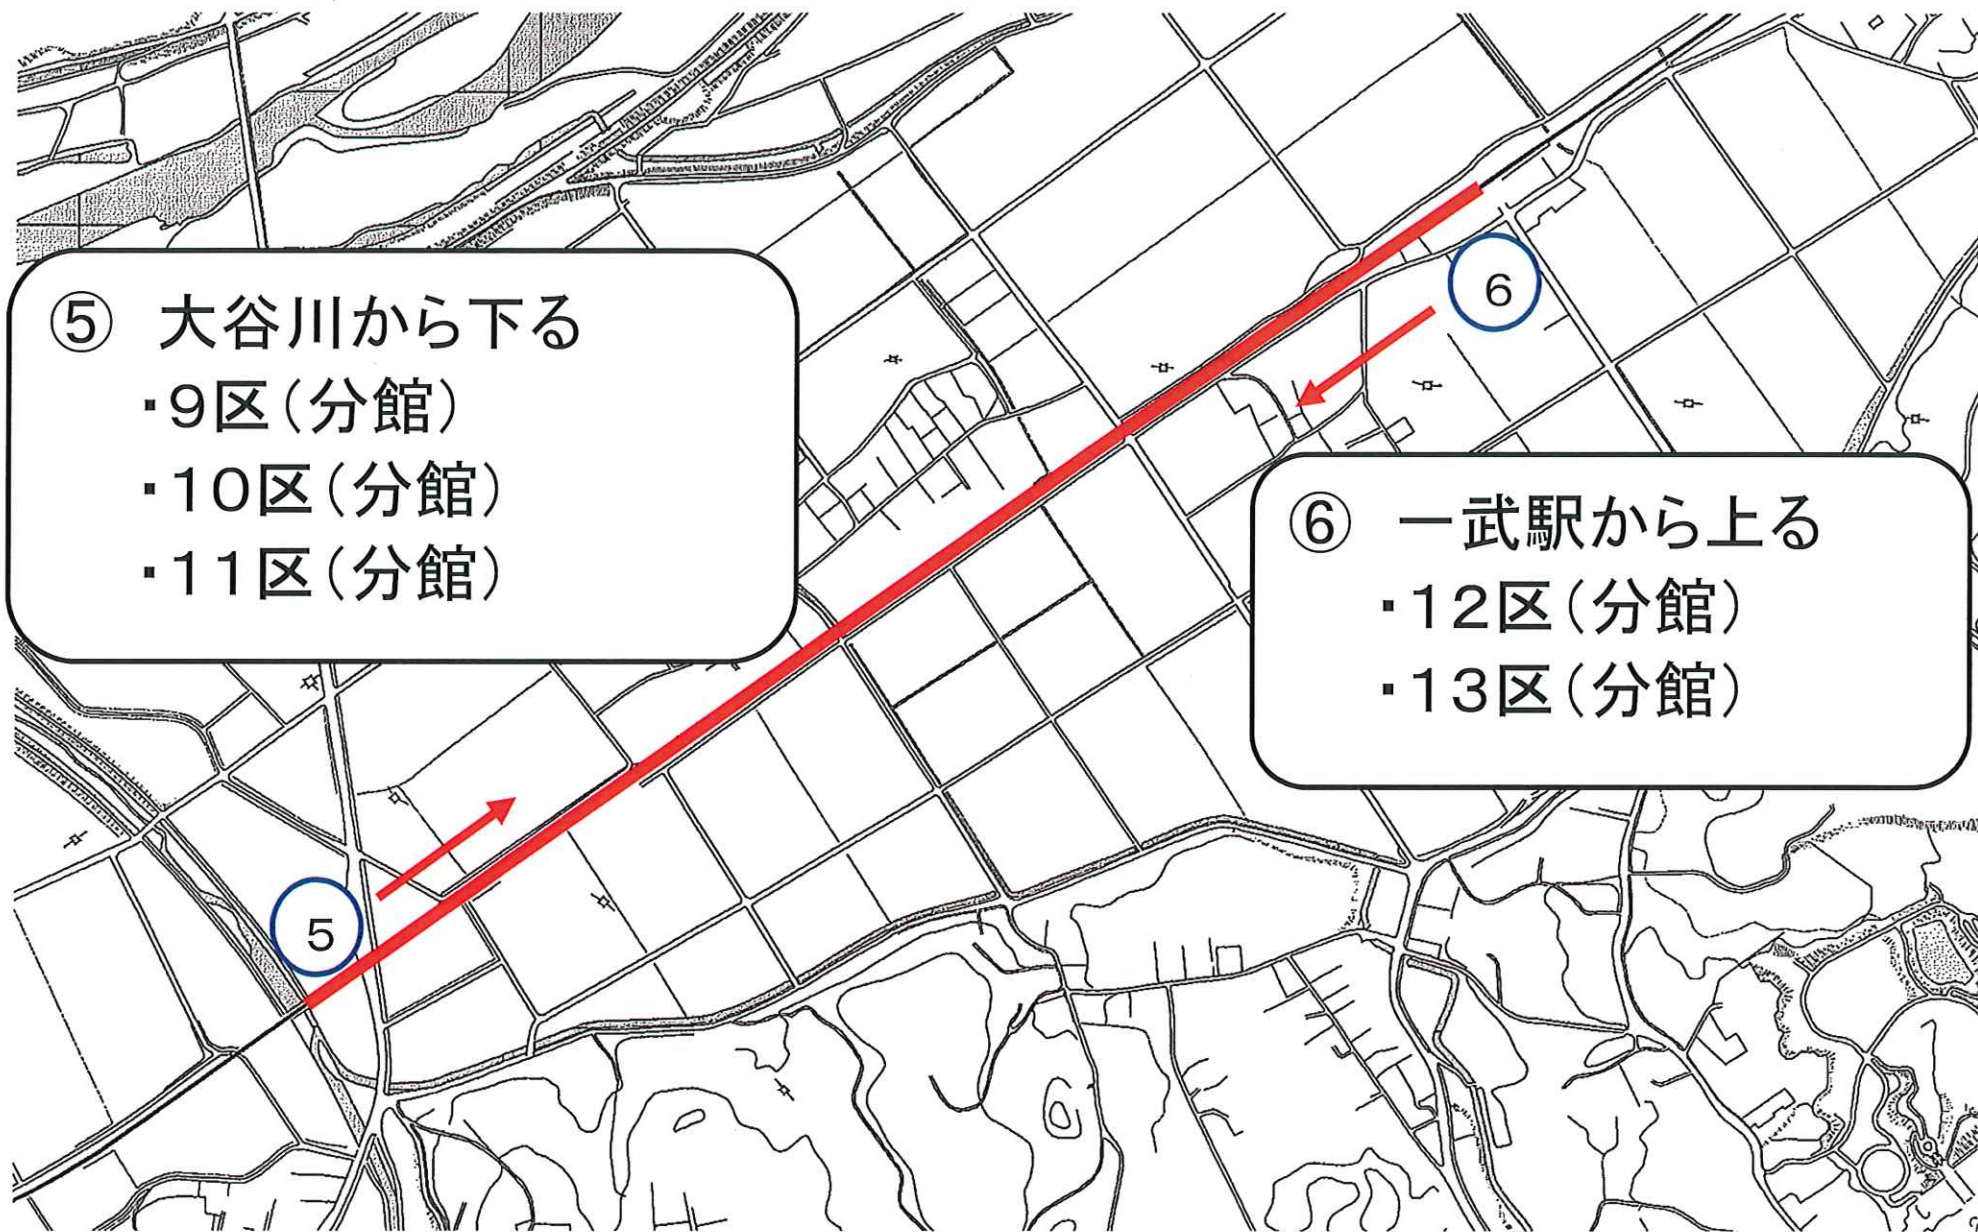

1区画 くま川鉄道沿線の除草作業
西 ①・② 【 1区・2区・3区・4区 】

2区画 くま川鉄道沿線の除草作業
西 ③・④ 【 5区・6区・7区・8区 】

③ 下須第3踏切から下る
・5区(分館)
・7区(分館)

④ 大谷川から上る
・6区(分館)
・8区(分館)

3区画 くま川鉄道沿線の除草作業

一武 ⑤⑥ 【 9区・10区・11区・12区・13区 】

4区画 くま川鉄道沿線の除草作業
一武 ⑦⑧ 【 14区・15区・16区・17区 】

5区画 くま川鉄道沿線の除草作業
木上 ⑨⑩ 【 18区・20区・21区・22区 】

6区画 くま川鉄道沿線の除草作業
木上 ⑪⑫ 【 23区・24区・25区・26区 】