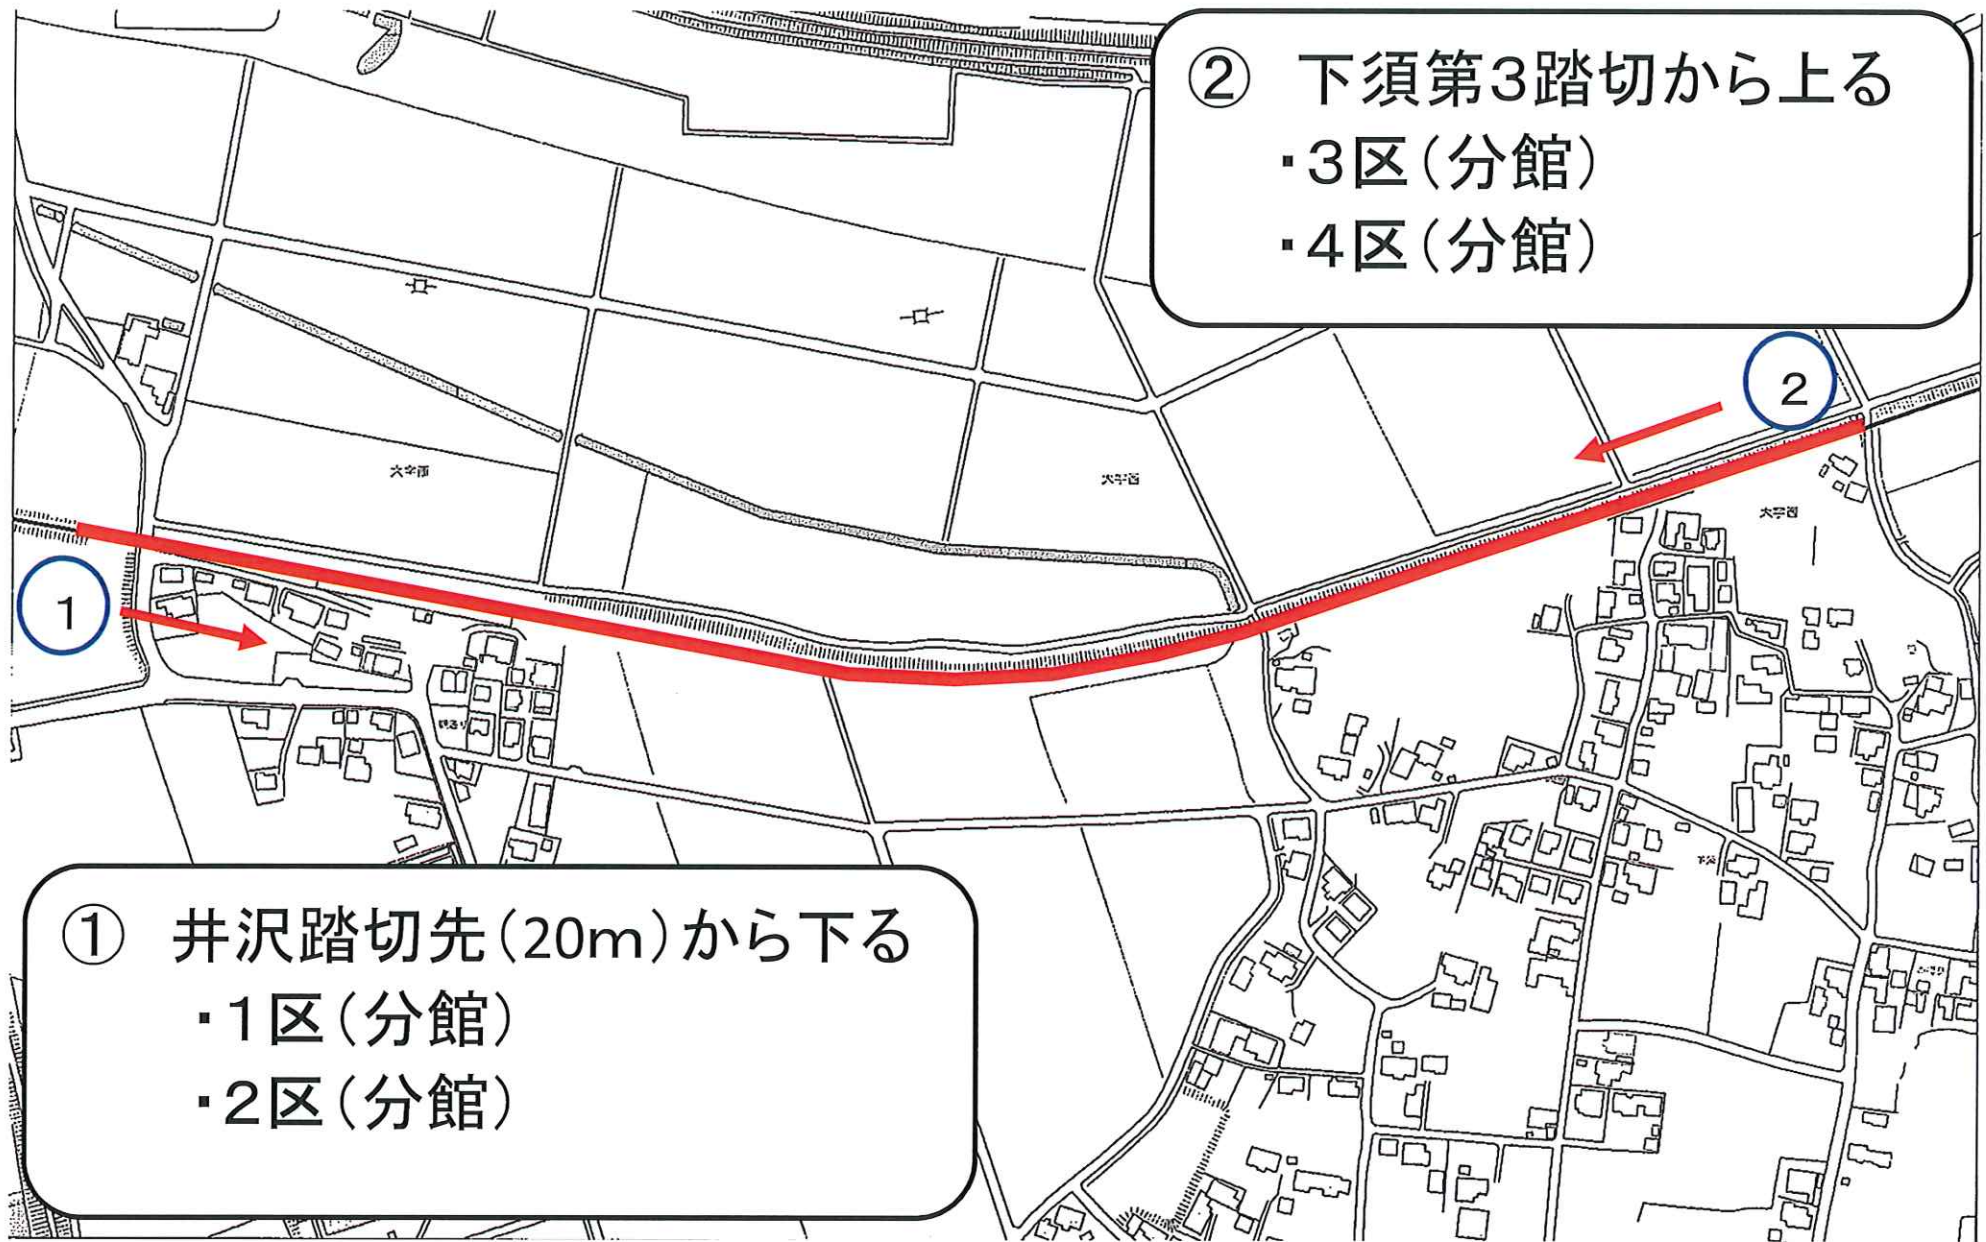

1区画 くま川鉄道沿線の除草作業
西 ①・② 【 1区・2区・3区・4区 】

2区画 くま川鉄道沿線の除草作業
西 ③・④ 【 5区・6区・7区・8区 】

③ 下須第3踏切から下る
・5区(分館)
・7区(分館)

④ 大谷川から上る
・6区(分館)
・8区(分館)

3区画 くま川鉄道沿線の除草作業

一武 ⑤⑥ 【 9区・10区・11区・12区・13区 】

4区画 くま川鉄道沿線の除草作業
一武 ⑦⑧ 【 14区・15区・16区・17区 】

5区画 くま川鉄道沿線の除草作業
木上 ⑨⑩ 【 18区・20区・21区・22区 】

6区画 くま川鉄道沿線の除草作業
木上 ⑪⑫ 【 23区・24区・25区・26区 】