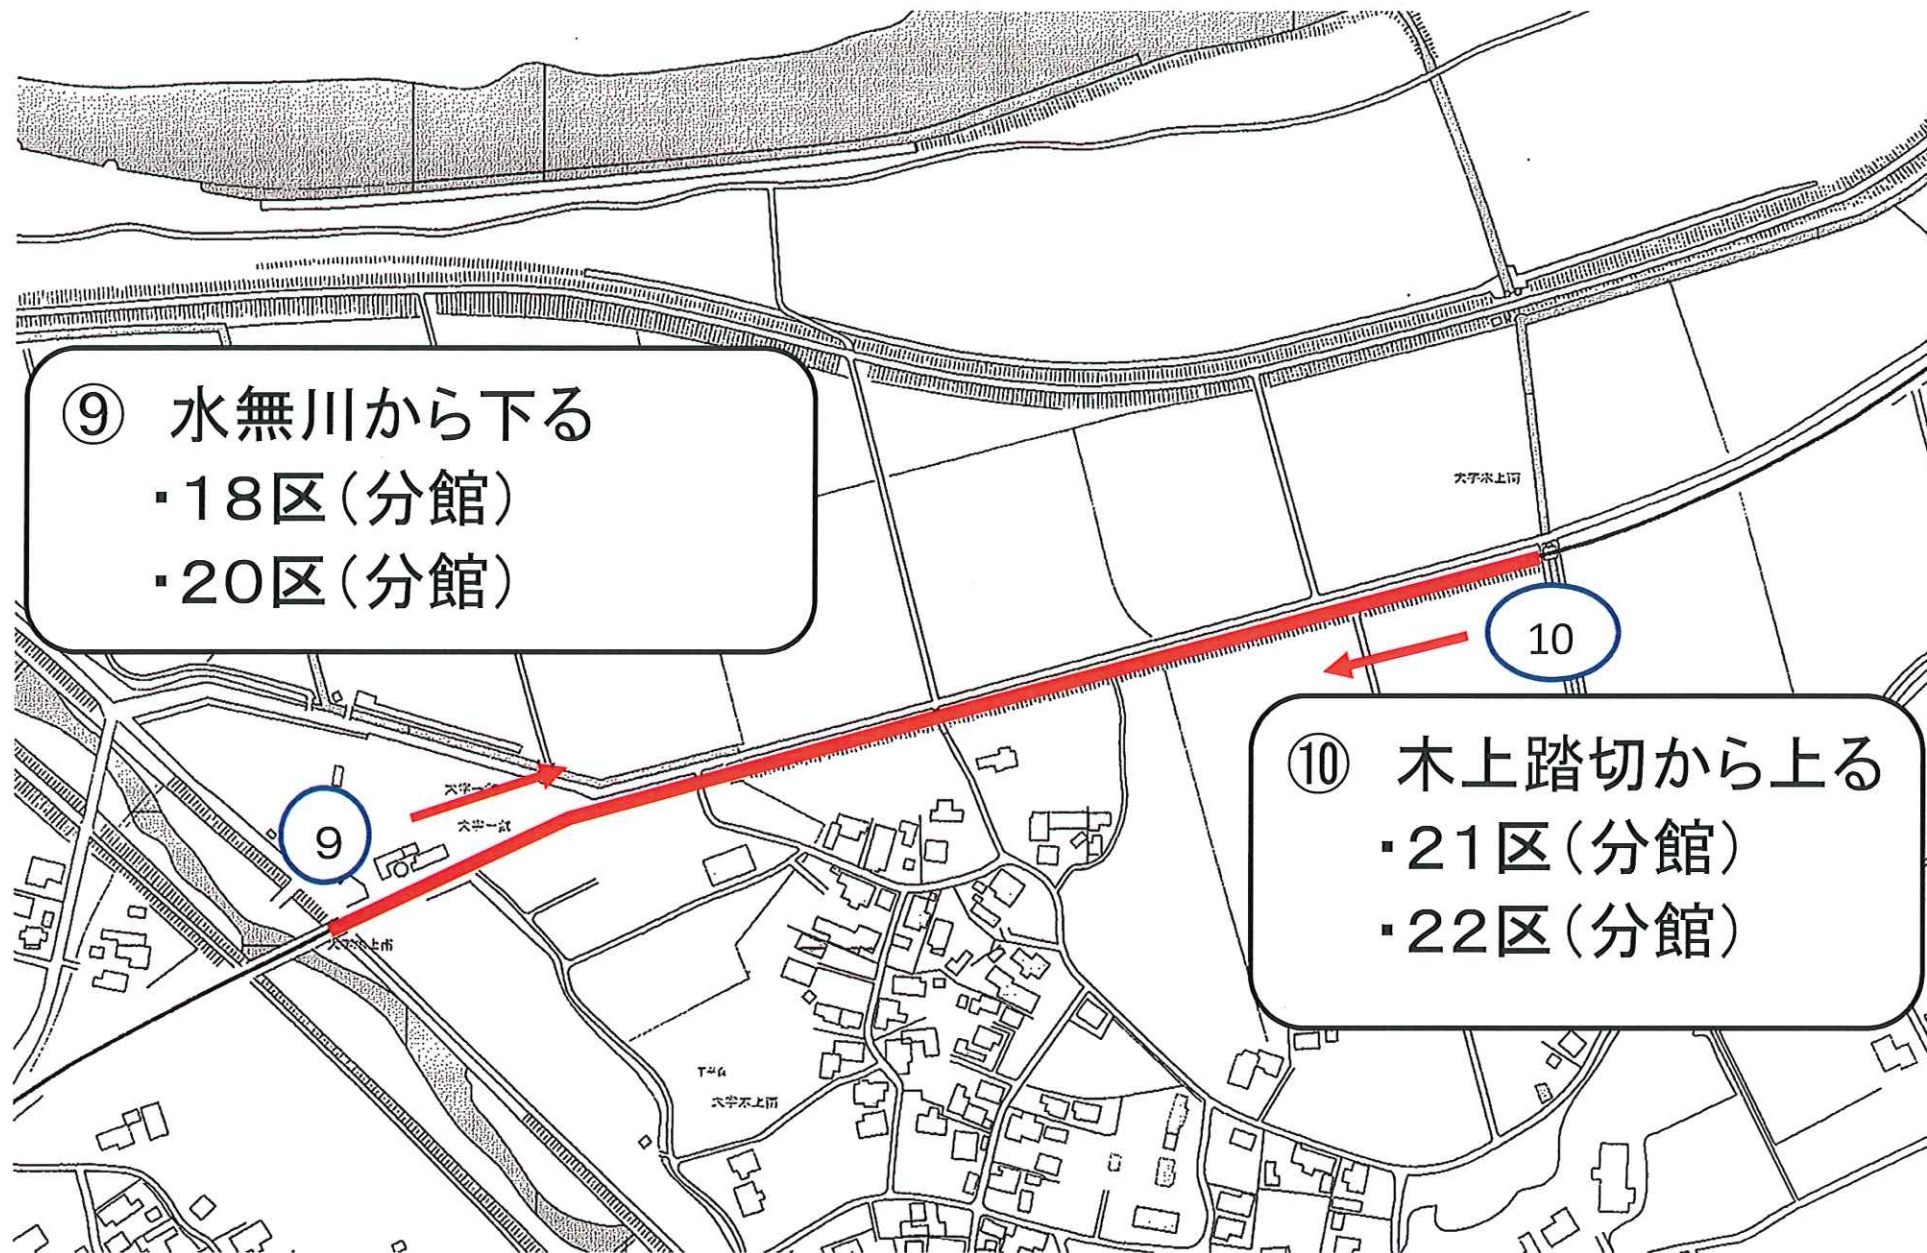

1区画 くま川鉄道沿線の除草作業
西 ①・② 【 1区・2区・3区・4区 】

2区画 くま川鉄道沿線の除草作業
西 ③・④ 【 5区・6区・7区・8区 】

③ 下須第3踏切から下る
・5区(分館)
・7区(分館)

④ 大谷川から上る
・6区(分館)
・8区(分館)

3区画 くま川鉄道沿線の除草作業

一武 ⑤⑥ 【 9区・10区・11区・12区・13区 】

4区画 くま川鉄道沿線の除草作業
一武 ⑦⑧ 【 14区・15区・16区・17区 】

5区画 くま川鉄道沿線の除草作業
木上 ⑨⑩ 【 18区・20区・21区・22区 】

6区画 くま川鉄道沿線の除草作業
木上 ⑪⑫ 【 23区・24区・25区・26区 】